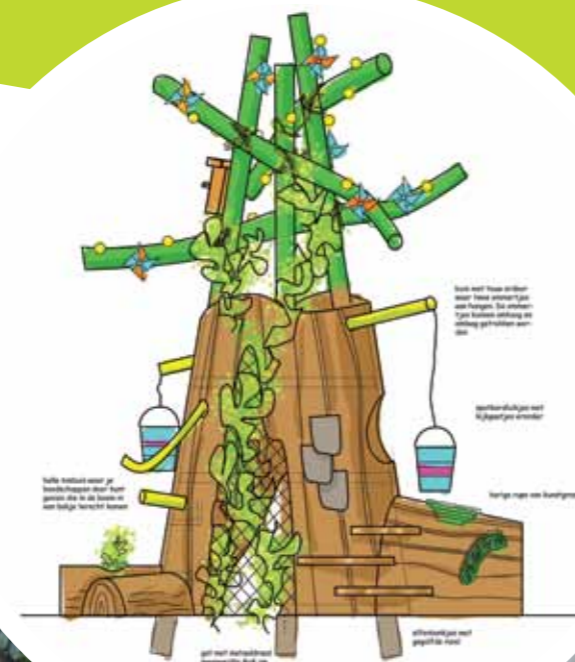

Holle Bolle Boom

Brengt
buiten
dichterbij

OPDRACHTGEVER
Kinderopvang SKAR
WAAR
**Op 8 locaties van
kinderopvang SKAR**
WANNEER
2007

Kinderopvang SKAR was op zoek naar een opvallend object dat op veel verschillende manieren te gebruiken is. Het object moest ook de pedagogische visie van de organisatie weergeven. Na een aantal voorstellen is de Holle Bolle Boom uitgekozen. Kinderen kunnen in en om de boom spelen op veel verschillende manieren. De boom is gemaakt van robinia-hout en is begroeid met bloeiende

klimplanten. Pedagogische medewerkers kunnen met de seizoenen mee activiteiten stimuleren. In de winter hangt er een voedertafel aan de boom en in het voorjaar een nestkastje enzovoorts. Speciaal hiervoor hebben we een seizoenskalender erbij gemaakt.